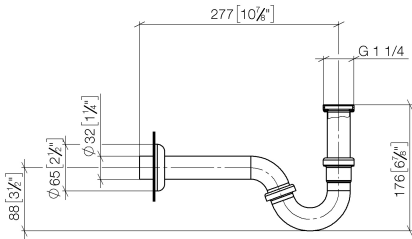

10 050 970

• rosetta Ø 65 mm

Compatibile con: IMO, LULU, MADISON,
MEM, TARA, CL.1, LISSÉ, VAIA, META,
CYO

| | | |
|---|--------------------------------|---------------|
|  | Champagne spazzolato (Oro 22k) | 10 050 970-46 |
|  | Cromato | 10 050 970-00 |
|  | Platinato spazzolato | 10 050 970-06 |
|  | Platinato | 10 050 970-08 |
|  | Ottone (Oro 23k) | 10 050 970-09 |
|  | Dark Chrome | 10 050 970-19 |
|  | Light Gold | 10 050 970-26 |
|  | Light Gold spazzolato | 10 050 970-27 |
|  | Ottone spazzolato (Oro 23k) | 10 050 970-28 |
|  | Nero opaco | 10 050 970-33 |
|  | Bronzo spazzolato | 10 050 970-42 |
|  | Champagne (Oro 22k) | 10 050 970-47 |
|  | Cromo spazzolato | 10 050 970-93 |
|  | Dark Platinum spazzolato | 10 050 970-99 |

10 050 970

mm [inches]

10 050 970

Parts for other finishes can be found here: Cromato

Elenco delle parti di ricambio

| N. | Codice articolo | Denominazione | Quantità necessaria | Tempo di produzione |
|----|-----------------|---------------|---------------------|---------------------|
| 1 | 09 14 05 018 90 | guarnizione | 2 | 2 |
| 2 | 09 28 23 011-46 | tubo | 1 | 30 |
| 3 | 09 23 30 021-46 | dado | 3 | 30 |
| 4 | 09 14 20 006 90 | guarnizione | 1 | 2 |
| 5 | 09 14 05 027 90 | guarnizione | 1 | 2 |
| 6 | 09 28 23 029-46 | tubo | 1 | 30 |
| 7 | 09 28 23 013-46 | tubo | 1 | 30 |
| 8 | 09 27 01 013-46 | rosetta | 1 | 30 |